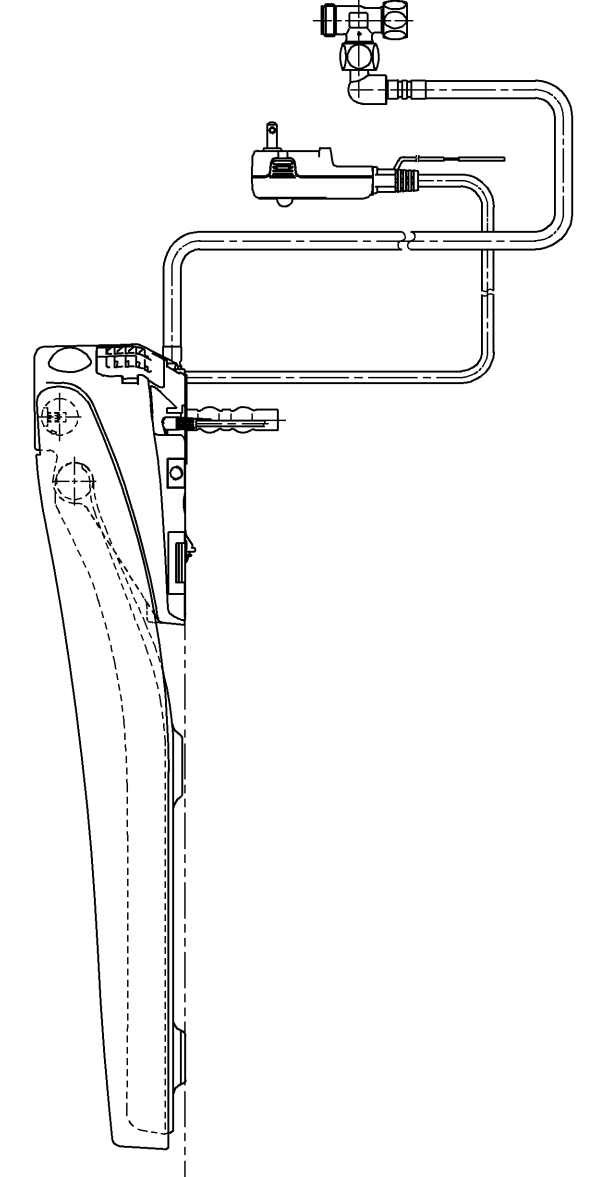

生産中止図面
2017/07

便器洗浄コード L=1500

<特殊内容>
1. リモコンをスティックリモコンに変更したもの。

*定格: AC100V-1280W 50/60Hz

TOTO		単位 mm	名称
製図 高田 ゆ	検図 山 川 松 下 博	日付 12-03-26	洗淨乾燥脱臭暖房便座
備考		尺度 1 : 5	品番 TCF4721AKV21
		ウォシュレット品番 TCF4721V21 便器洗浄ユニット品番 TCA220	図番 TCF4721AKV21_A0100