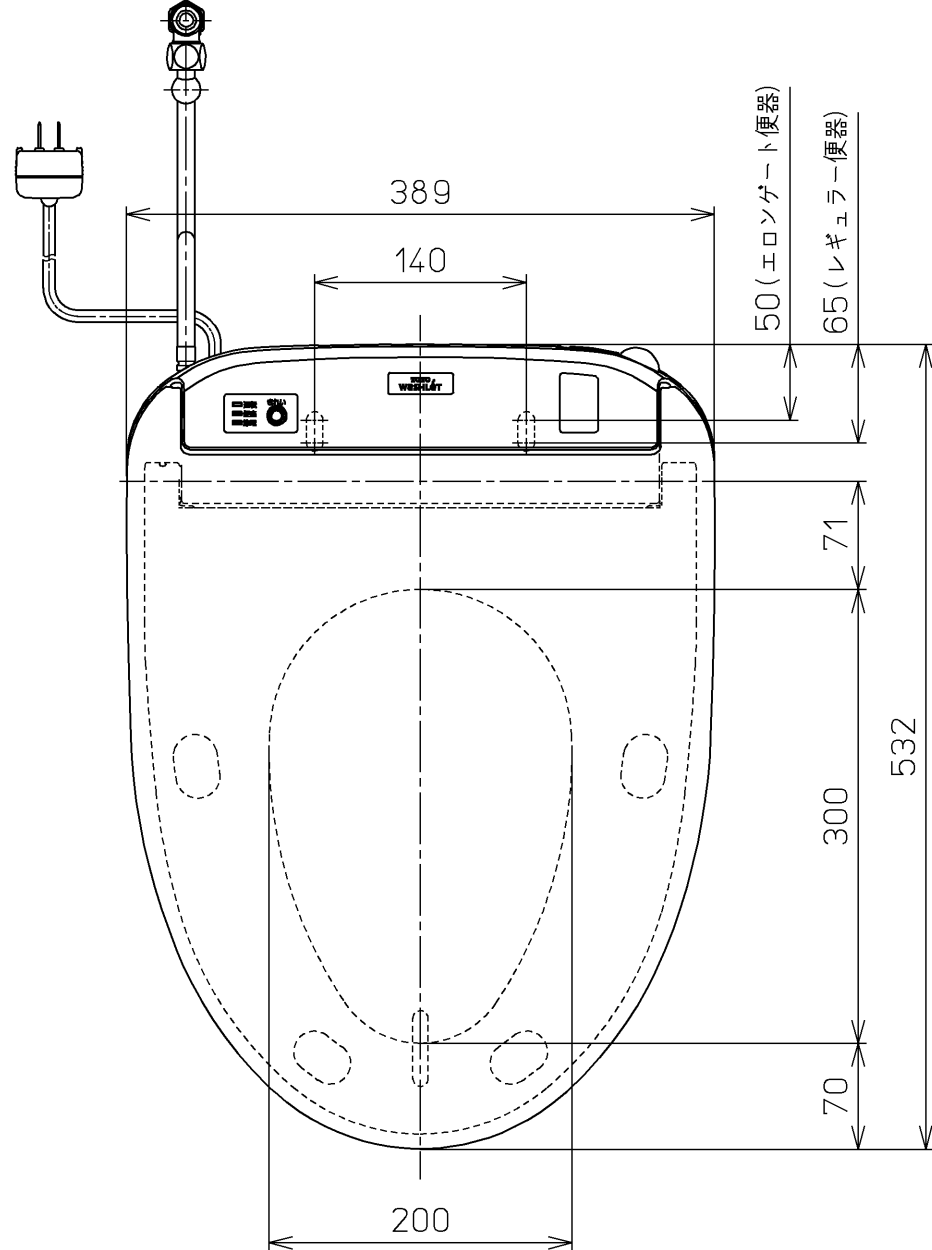

生産中止図面
2017/07

便器洗浄コード L=1500

<特殊内容>
1. リモコンをスティックリモコンに変更したもの。

*定格: AC100V-1280W 50/60Hz

TOTO		単位 mm	名称
製図 高田 ゆ	検図 山 川 松 下 博	日付 12-03-26	洗淨乾燥脱臭暖房便座
備考		尺度 1 : 5	品番 TCF4721AKV21
		ウォシュレット品番 TCF4721V21 便器洗浄ユニット品番 TCA220	図番 TCF4721AKV21_A0100