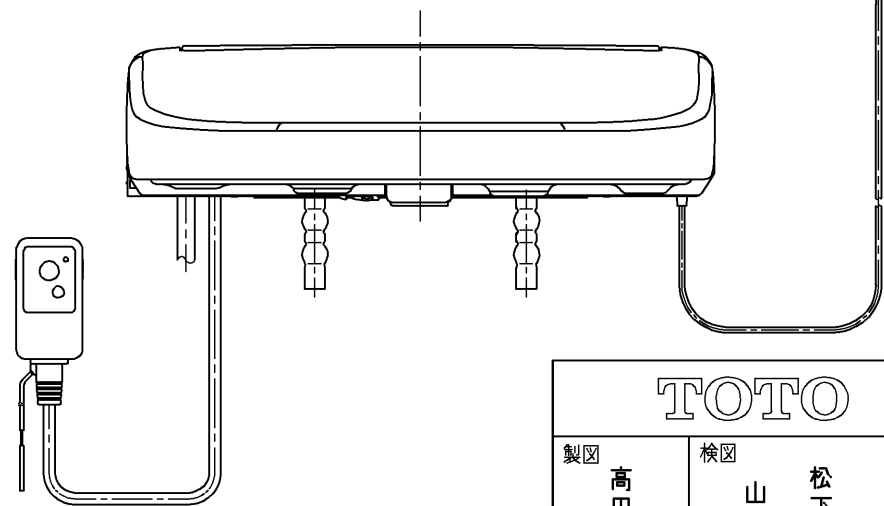

生産中止図面
2017/07

便器洗浄コード L=1500

<特殊内容>
1. リモコンをスティックリモコンに変更したもの。

*定格: AC100V-1280W 50/60Hz

TOTO		単位 mm	名称
製図 高田 ゆ	検図 山 川 松 下 博	日付 12-03-26	洗淨乾燥脱臭暖房便座
備考		尺度 1 : 5	品番 TCF4721AKV21
		ウォシュレット品番 TCF4721V21 便器洗浄ユニット品番 TCA220	図番 TCF4721AKV21_A0100