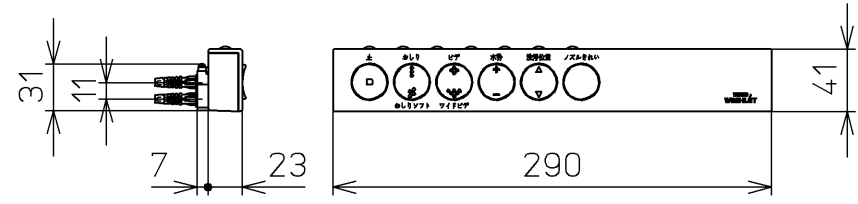

生産中止図面
2017/07

便器洗浄コード L=1500

<特殊内容>
1. リモコンをスティックリモコンに変更したもの。

*定格: AC100V-1280W 50/60Hz

TOTO		単位 mm	名称
製図 高田 ゆ	検図 山 川 松 下 博	日付 12-03-26	洗淨乾燥脱臭暖房便座
備考		尺度 1 : 5	品番 TCF4721AKV21
		ウォシュレット品番 TCF4721V21 便器洗浄ユニット品番 TCA220	図番 TCF4721AKV21_A0100