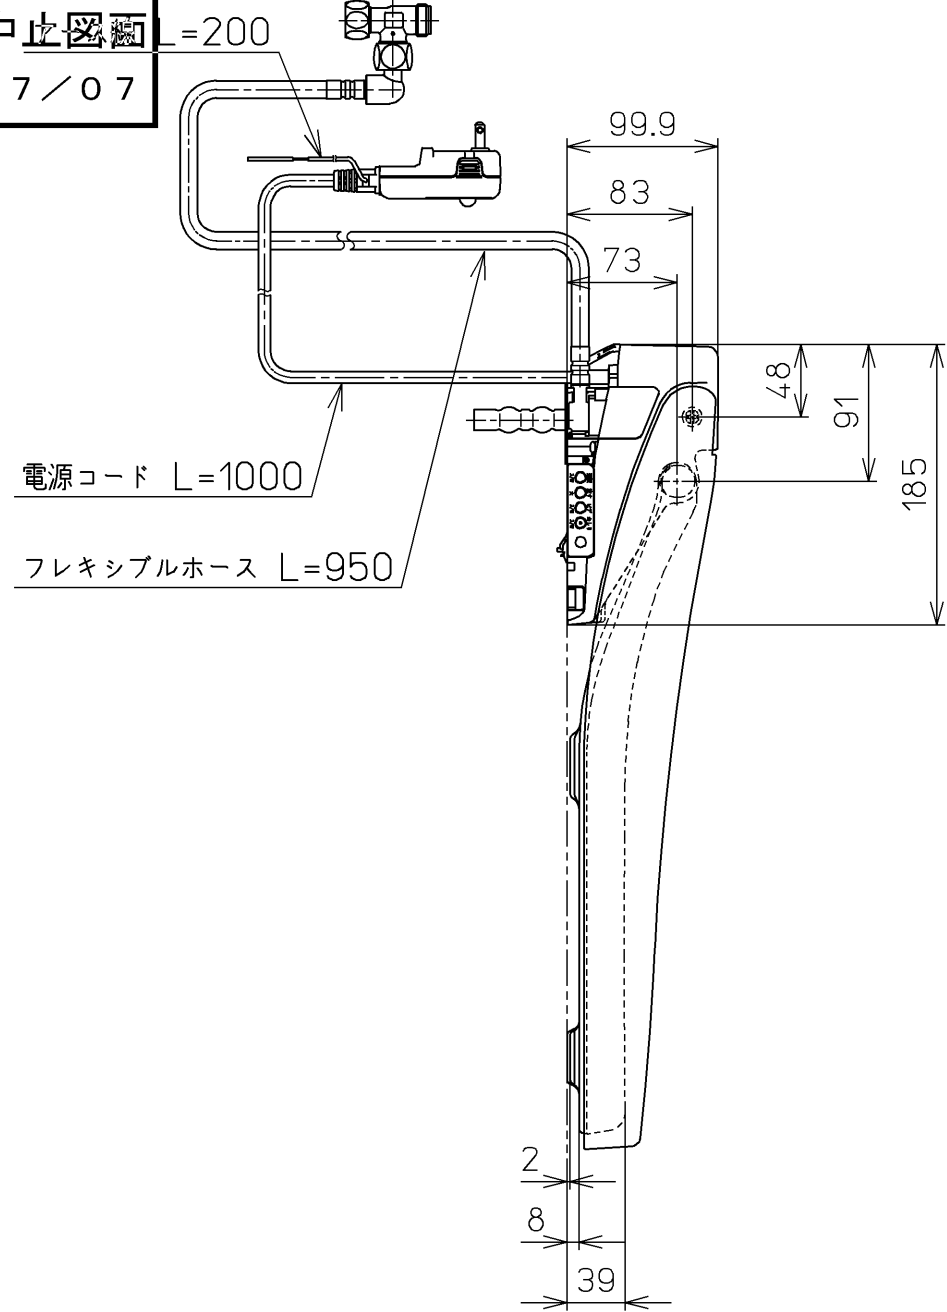

生産中止図面
2017/07

便器洗浄コード L=1500

<特殊内容>
1. リモコンをスティックリモコンに変更したもの。

*定格: AC100V-1280W 50/60Hz

TOTO		単位 mm	名称
製図 高田 ゆ	検図 山 川 松 下 博	日付 12-03-26	洗淨乾燥脱臭暖房便座
備考		尺度 1 : 5	品番 TCF4721AKV21
		ウォシュレット品番 TCF4721V21 便器洗浄ユニット品番 TCA220	図番 TCF4721AKV21_A0100