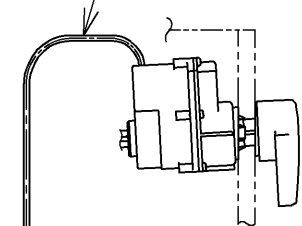

生産中止図面
2017/07

便器洗浄コード L=1500

<特殊内容>
1. リモコンをスティックリモコンに変更したもの。

*定格: AC100V-1280W 50/60Hz

TOTO		単位 mm	名称
製図 高田 ゆ	検図 山 川 松 下 博	日付 12-03-26	洗淨乾燥脱臭暖房便座
備考		尺度 1 : 5	品番 TCF4721AKV21
		ウォシュレット品番 TCF4721V21 便器洗浄ユニット品番 TCA220	図番 TCF4721AKV21_A0100