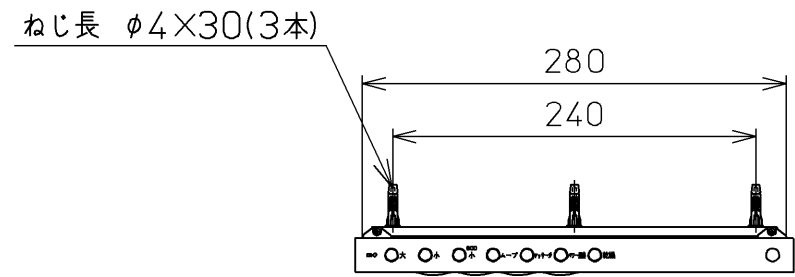

生産中止図面
2017/07

便器洗浄コード L=1500

<特殊内容>
1. リモコンをスティックリモコンに変更したもの。

*定格: AC100V-1280W 50/60Hz

TOTO		単位 mm	名称
製図 高田 ゆ	検図 山 川 松 下 博	日付 12-03-26	洗淨乾燥脱臭暖房便座
備考		尺度 1 : 5	品番 TCF4721AKV21
		ウォシュレット品番 TCF4721V21 便器洗浄ユニット品番 TCA220	図番 TCF4721AKV21_A0100